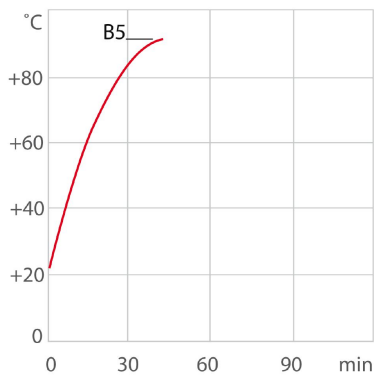

Aufheizzeit

Medium: Wasser

Leistungswerte

230V/50Hz (Schuko Stecker - CEE 7/4 Stecker Type F)

Heizleistung kW	2
Viskosität max. cSt	50
Pumpenleistung Durchflussrate l/min	15
Pumpenleistung Förderdruck bar	0.35
Stromaufnahme A	10