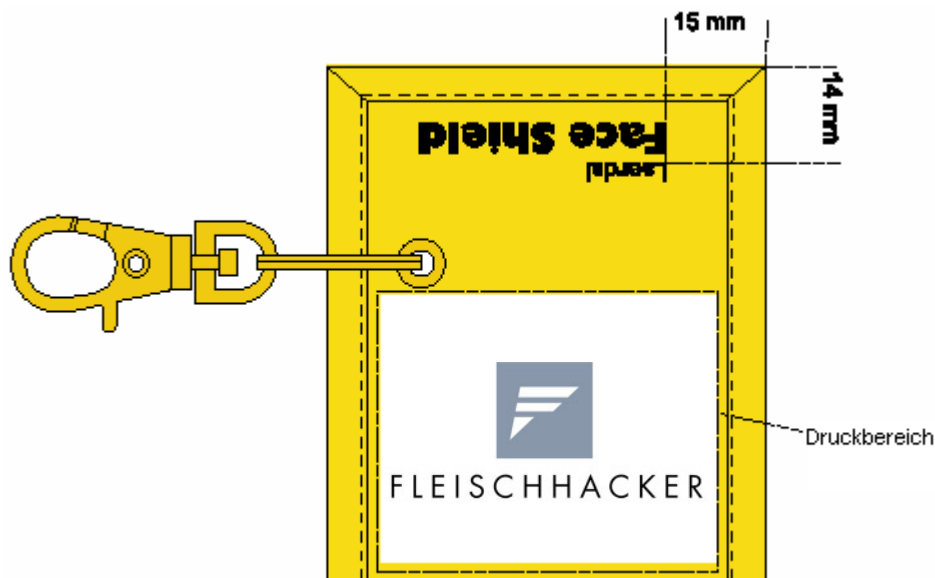

FLEISCHHACKER

Laerdal Notfallbeatmungstuch im Schlüsselanhänger mit individuellem Werbeaufdruck

- Aufdruck eines Logo`s kostenlos
- Logo-Farben frei wählbar
- Druckbereich ca. 30 x 45 mm
- Schlüsselanhänger erhältlich in: gelb, rot, blau, schwarz oder camouflagé
- Lieferzeit ca. 8 Wochen nach Layout-Freigabe
- Das Logo muß als Vectordatei zur Verfügung gestellt werden, z.B. mit der Endung: ai oder eps
- Pantone Farben eindeutig spezifizieren
- Das Logo wird 3 Jahre gespeichert
- Mindestabnahmemenge 300 Stück einer Farbe