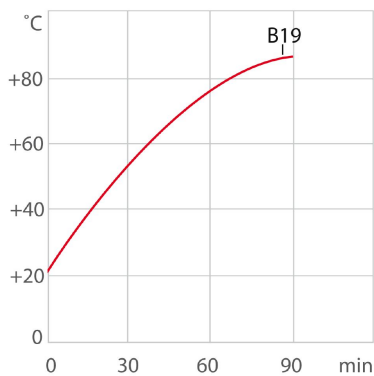

Aufheizzeit

Medium: Wasser

Leistungswerte

230V/50Hz (Schuko Stecker - CEE 7/4 Stecker Type F)	
Heizleistung kW	2
Viskosität max. cSt	50
Pumpenleistung Durchflussrate l/min	15
Pumpenleistung Förderdruck bar	0.35
Stromaufnahme A	10

Technische Daten

Verfügbare Spannungsvarianten		Bad	
Bestell-Nr.	9 012 419	Badgefäß	Edelstahl
Verfügbare Spannungsvarianten:		Badabdeckung	Zubehör
9012419.01	100V/50-60Hz (Nema N5-15 Stecker)	Nutzbare Badöffnung cm (B x T / BT)	30 x 35 / 15
9012419.02	115V/60Hz (Nema N5-15 Stecker)