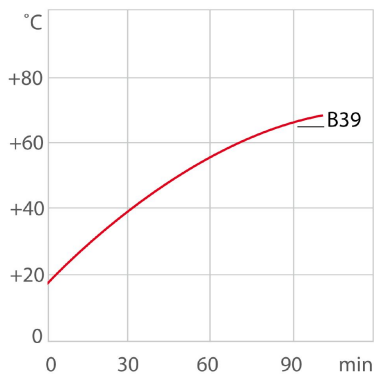

Aufheizzeit

Medium: Wasser

Leistungswerte

230V/50Hz (Schuko Stecker - CEE 7/4 Stecker Type F)	
Heizleistung kW	2
Viskosität max. cSt	50
Pumpenleistung Durchflussrate l/min	15
Pumpenleistung Förderdruck bar	0.35
Stromaufnahme A	10